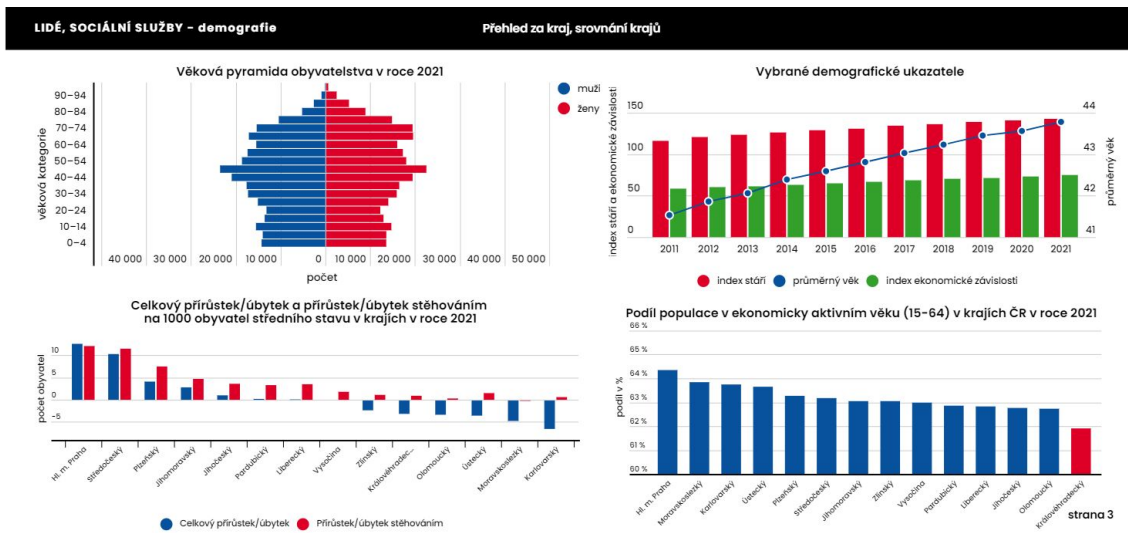

LIDÉ A SOCIÁLNÍ SLUŽBY