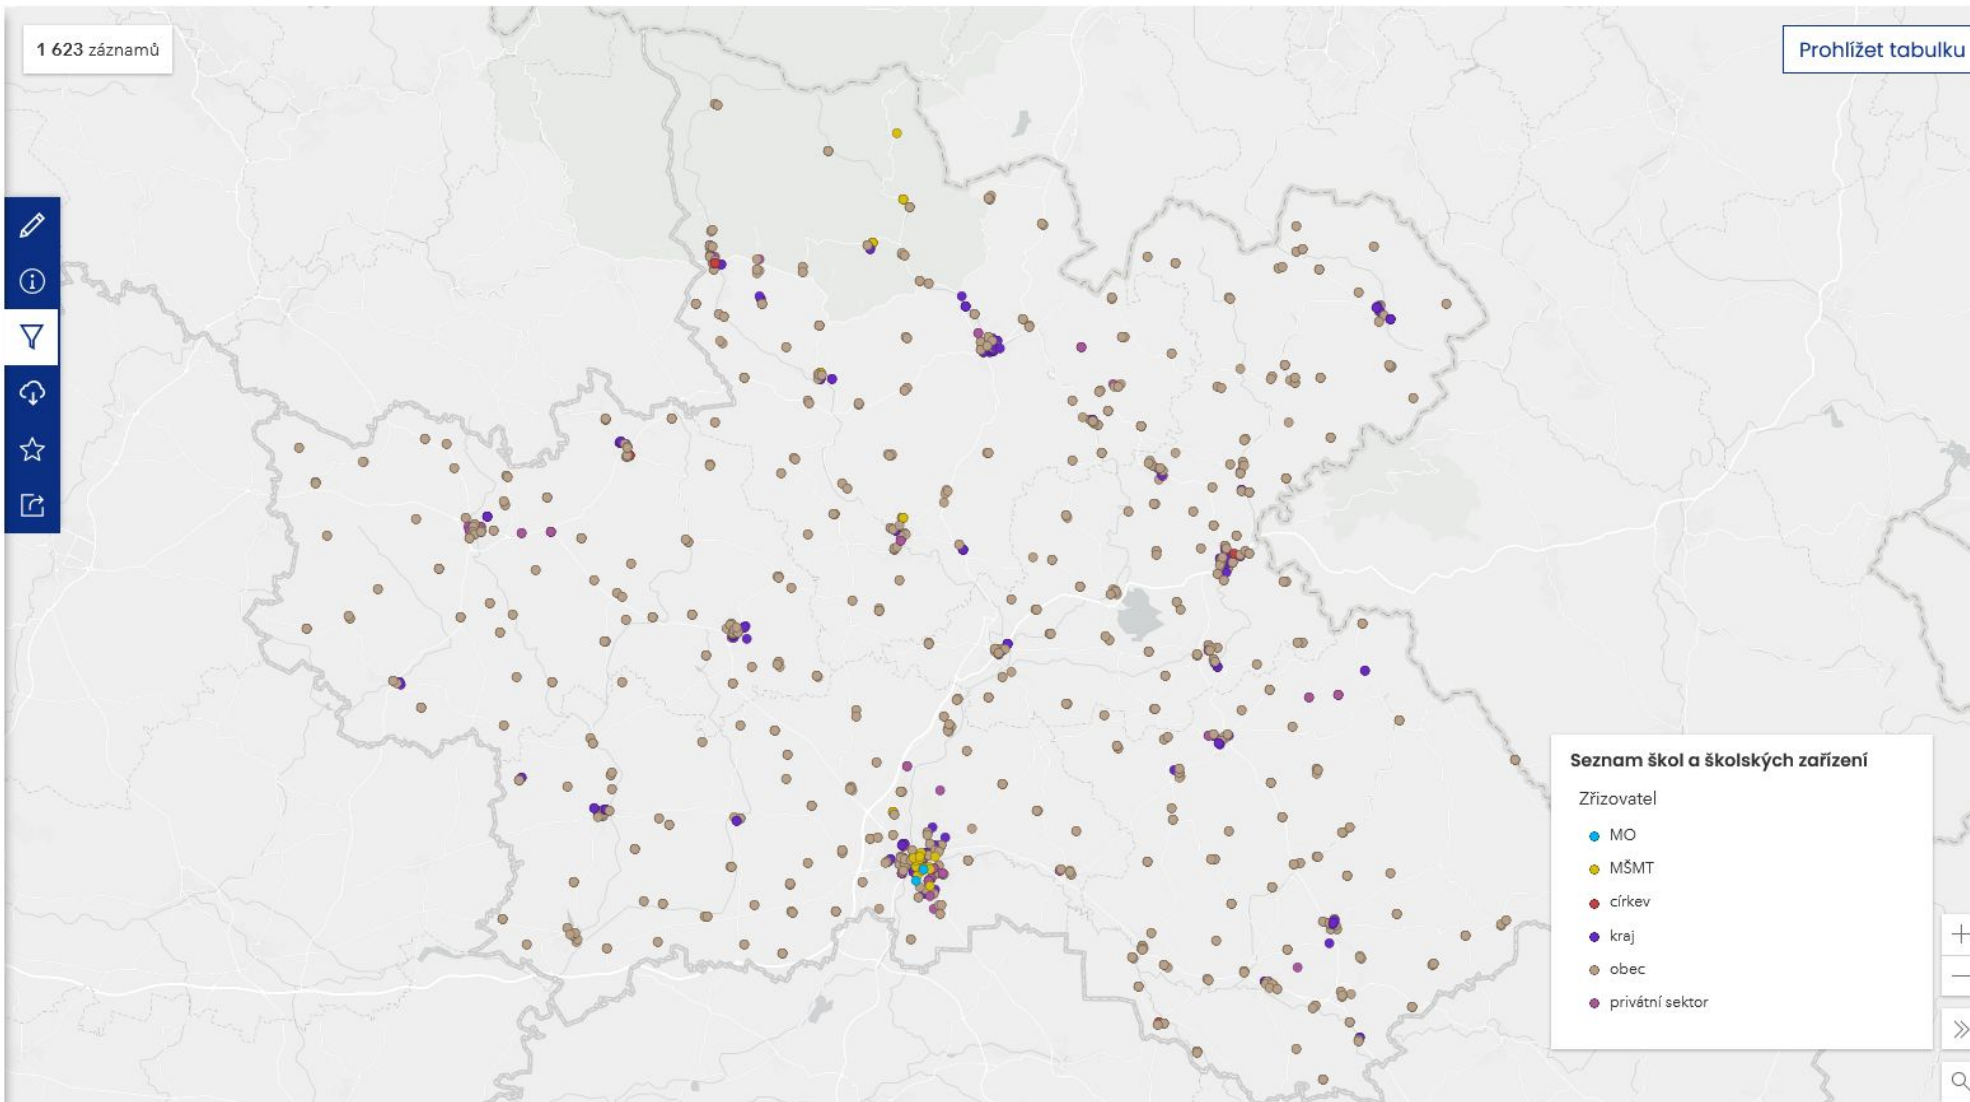

KATALOG OTEVŘENÝCH DAT

Data KHK

Filtry

Seznam škol a školských zařízení

Filtry

Styly

Styl podle atributu

- ☐ výchozí
- ☐ Název školy nebo zařízení 563 hodnot ↑↓
- ☐ IČO 563 hodnot ↑↓
- ☒ Zřizovatel 6 hodnot ↑↓
- ☐ Resortní identifikátor právnické osoby 563 hodnot ↑↓
- ☐ Druh zařízení 44 hodnot ↑↓
- ☐ Identifikační znak organizace 1 606 hodnot ↑↓
- ☐ Název okresu 5 hodnot ↑↓
- ☐ Kód okresu dle RUIÁN ↑↓

Vymazat styly