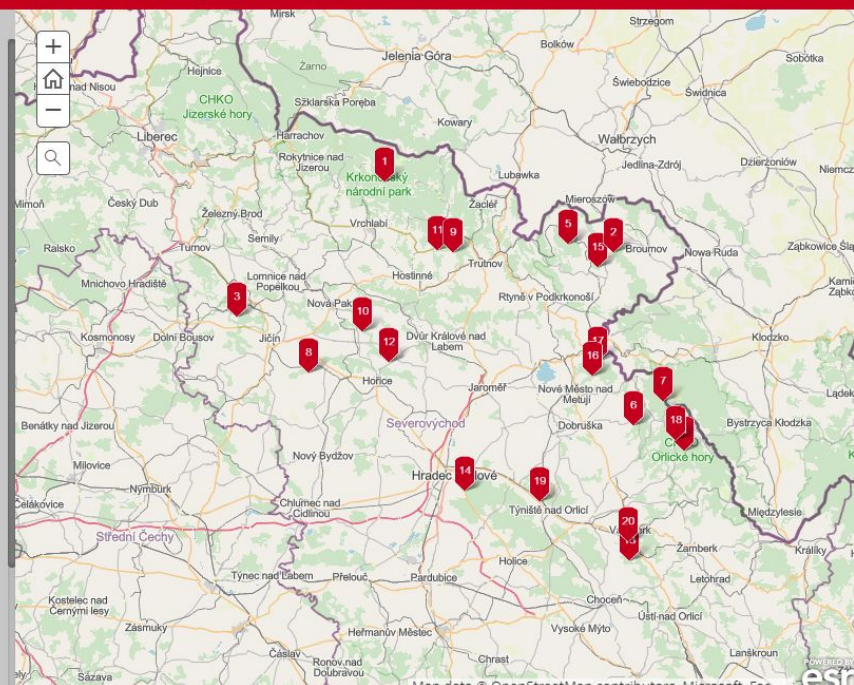

# LIDÉ A SOCIÁLNÍ SLUŽBY

ŠKOLSTVÍ A VÝZKUM

Základní a mateřské školy

strana 2

Vývoj počtu dětí a tříd v MŠ

Vývoj počtu žáků a tříd v ZŠ

Vývoj počtu žáků se zdravotním postižením na ZŠ

Odchod žáků ZŠ na víceletá gymnázia

## Zajímavé lokality ochrany přírody a krajiny v Královéhradeckém kraji

Datový portál Královéhradeckého kraje

Královéhradecký kraj se od počátku svého vzniku podílí na správě svěřeného území v mnoha oblastech. V tomto mapovém příběhu je zobrazeno několik lokalit, které jsou v našem kraji předmětem ochrany životního prostředí. Zdrojem dat je Odbor životního prostředí a zemědělství Krajského úřadu Královéhradeckého kraje (dále jen "ZP KHK") a Agentura ochrany přírody a krajiny České republiky (dále jen "AOPK ČR") Vypracoval Odbor analýz, podpory řízení a kontroly Krajského úřadu Královéhradeckého kraje.