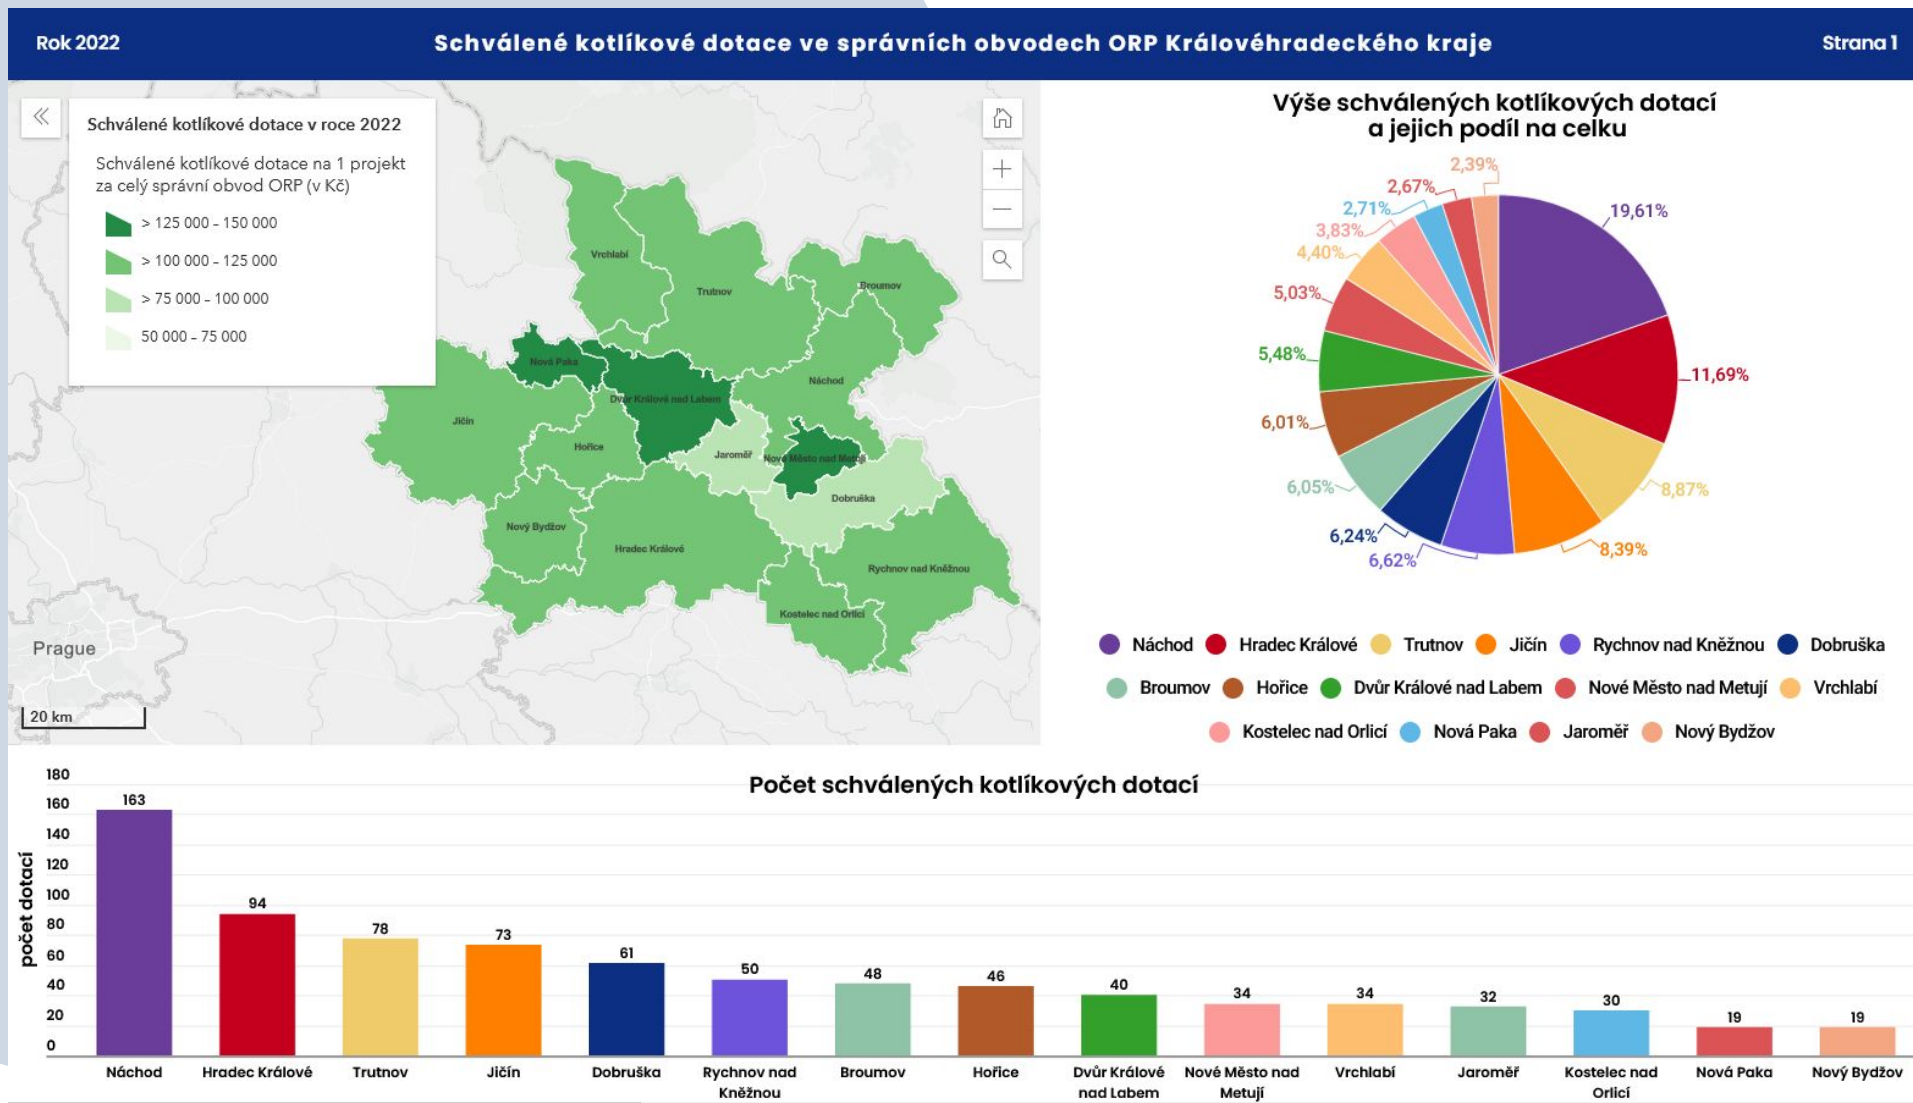

10 Budova léčebny dlouhodobě nemocných...

11 Nemocnice Rychnov nad Kněžnou - revitalizace...

12 Stavební úpravy NIP nemocnice Broumov

# DASHBOARDY – KOTLÍKOVÉ DOTACE