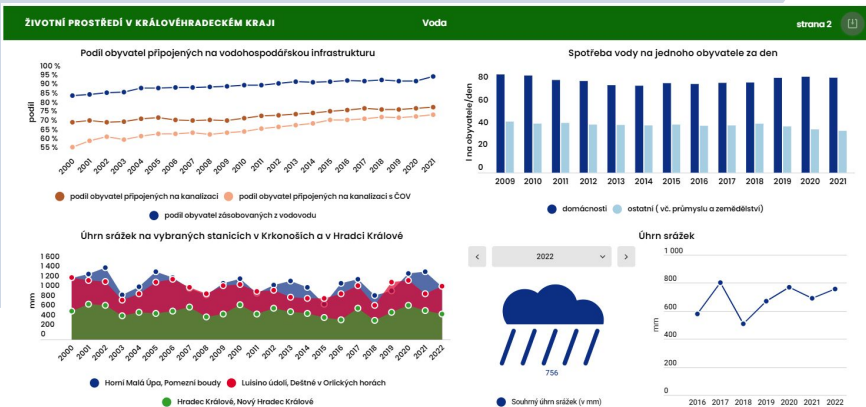

Chráněná území v roce 2022 – rozloha