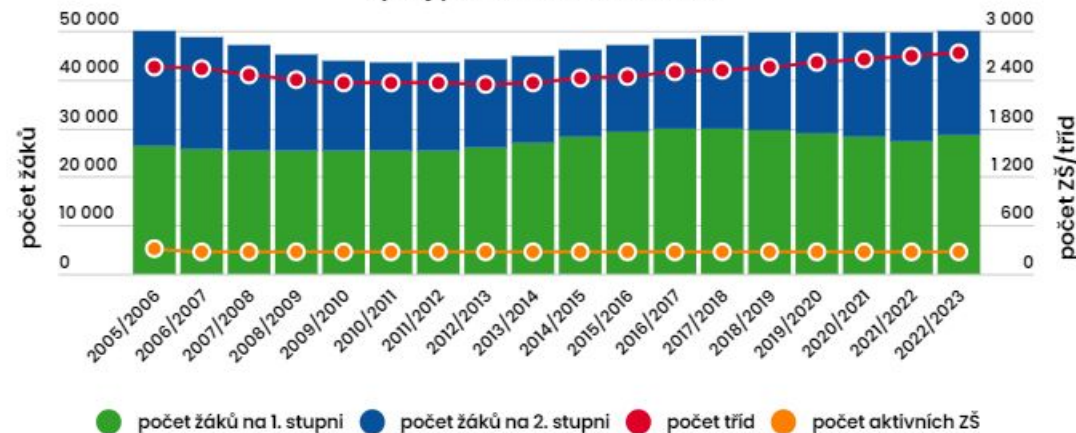

# DASHBOARDY – KOTLÍKOVÉ DOTACE

# LIDÉ A SOCIÁLNÍ SLUŽBY

ŠKOLSTVÍ A VÝZKUM

Základní a mateřské školy

strana 2

Vývoj počtu dětí a tříd v MŠ

Vývoj počtu žáků a tříd v ZŠ

Vývoj počtu žáků se zdravotním postižením na ZŠ

Odchod žáků ZŠ na víceletá gymnázia