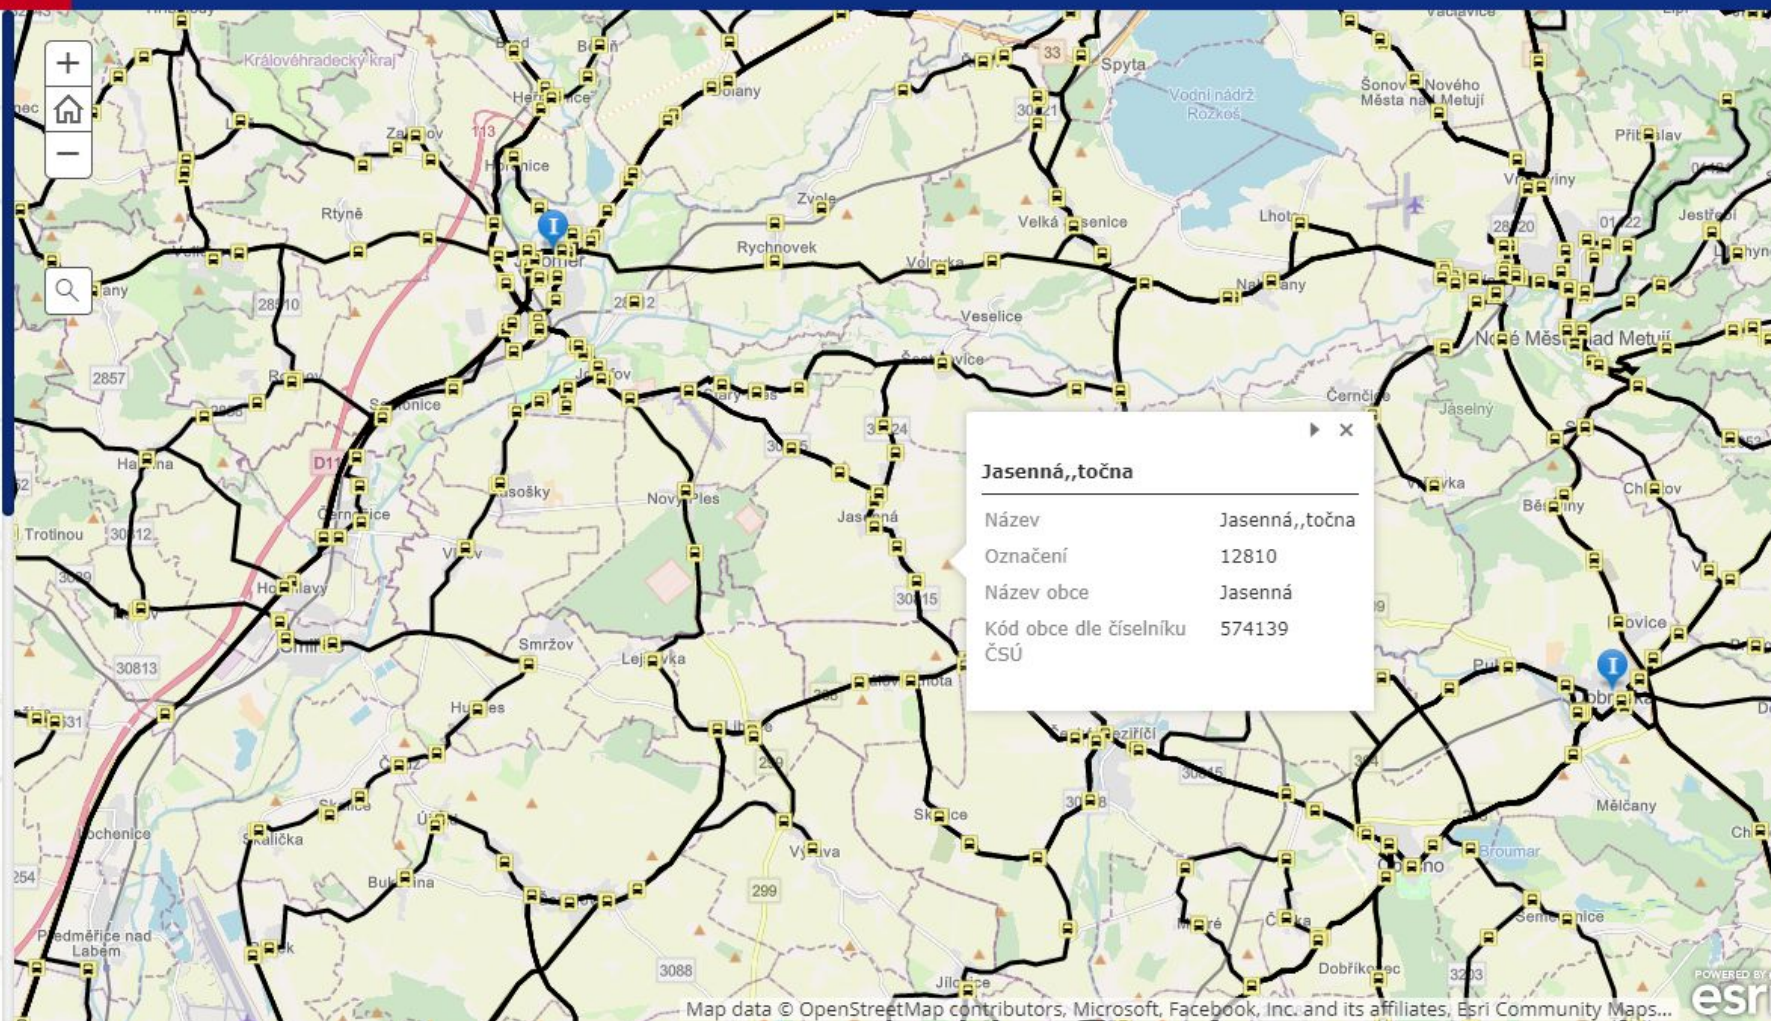

Veřejná doprava Královéhradeckého kraje

Datový portál Královéhradeckého kraje

Autobusová doprava

Železniční doprava

Autobusová doprava zajišťuje plošnou obsluhu území Královéhradeckého kraje v návaznosti na páteřní železniční dopravu. V místech, kde není možné zajistit páteřní dopravu pomocí železniční dopravy, plní autobusová doprava také roli páteřního dopravního systému.

Mapová aplikace pro autobusovou dopravu zobrazuje autobusové linky a autobusové zastávky. V mapě jsou uvedeny pouze autobusové linky, které jsou na území kraje objednávány Královéhradeckým krajem a autobusové zastávky, které jsou obsluhovány linkami dle platných jízdních řádů.

Z důvodu většího počtu jevů se mohou jevy překrývat. Po kliknutí na příslušný jev se zobrazí tabulka, vpravo nahoře je menší šipka umožňující zobrazení dalšího překrytého jevu.

V mapové aplikaci je prostřednictvím fotografií zobrazeno 13 významných turistických cílů, které se v našem kraji nacházejí. Po kliknutí na příslušnou fotografii se zobrazí název a je možné