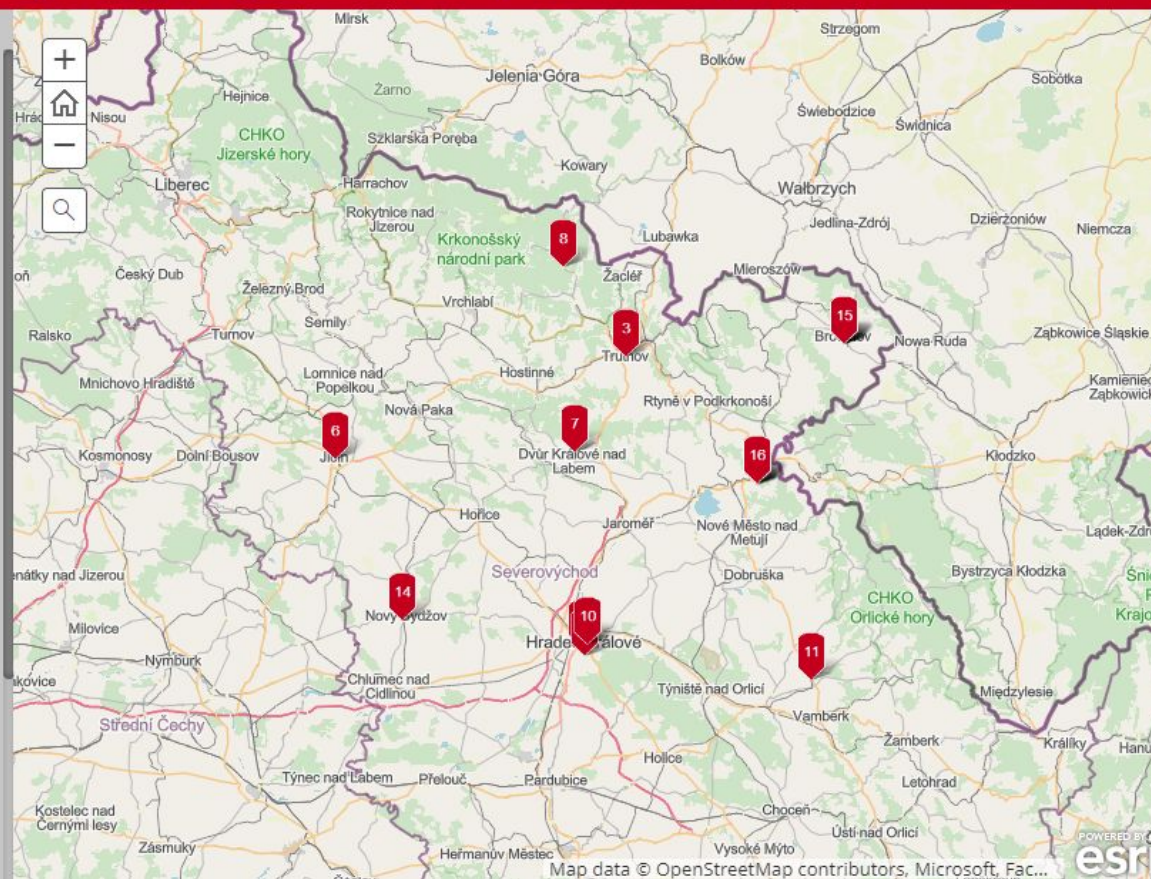

10 Budova léčebny dlouhodobě nemocných...

11 Nemocnice Rychnov nad Kněžnou - revitalizace...

12 Stavební úpravy NIP nemocnice Broumov