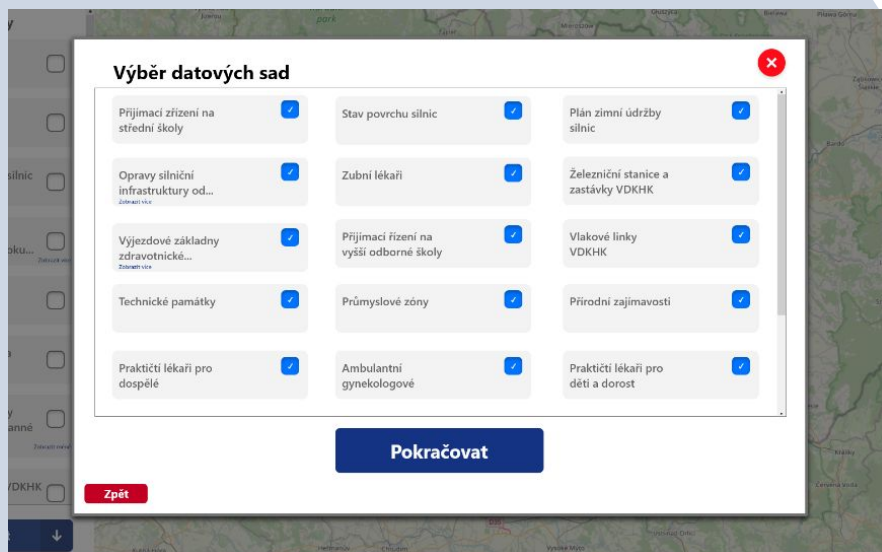

## Probíhá příprava

15 týmů, 9 škol  
aplikace: RoadMapper

- Spolupráce s Univerzitou Hradec Králové

- Zobrazení více datových sad v jedné interaktivní mapě
- Inovace podkladové mapy jako komponent pro vývojáře
- Možnost hromadného upravování
- Konverzace s uživatelem formou chatu, AI vybírá datové sady na míru