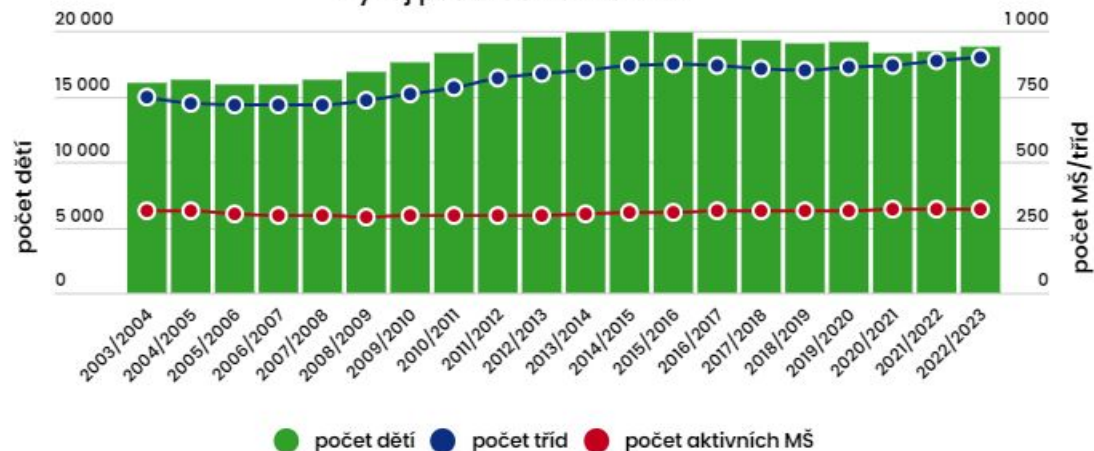

# DASHBOARDY – KOTLÍKOVÉ DOTACE

# LIDÉ A SOCIÁLNÍ SLUŽBY

ŠKOLSTVÍ A VÝZKUM

Základní a mateřské školy

strana 2

Vývoj počtu dětí a tříd v MŠ

Vývoj počtu žáků a tříd v ZŠ

Vývoj počtu žáků se zdravotním postižením na ZŠ

Odchod žáků ZŠ na víceletá gymnázia