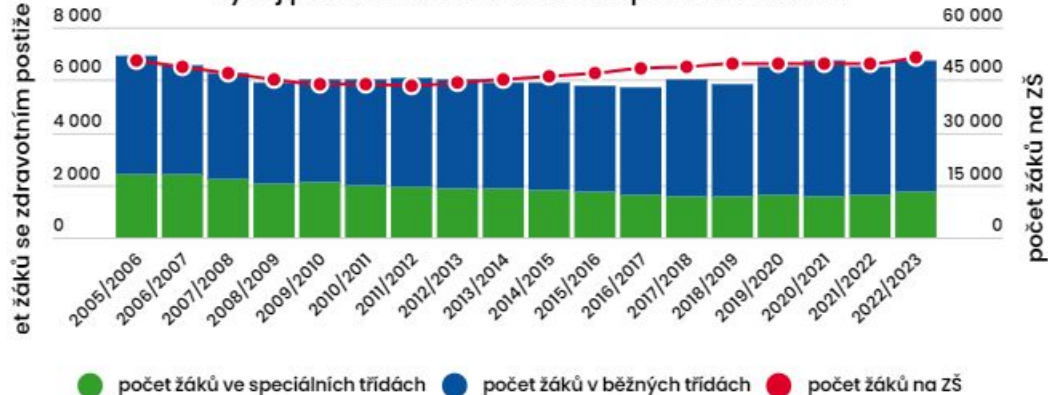

# DASHBOARDY – KOTLÍKOVÉ DOTACE

# LIDÉ A SOCIÁLNÍ SLUŽBY

ŠKOLSTVÍ A VÝZKUM

Základní a mateřské školy

strana 2

Vývoj počtu dětí a tříd v MŠ

Vývoj počtu žáků a tříd v ZŠ

Vývoj počtu žáků se zdravotním postižením na ZŠ

Odchod žáků ZŠ na víceletá gymnázia