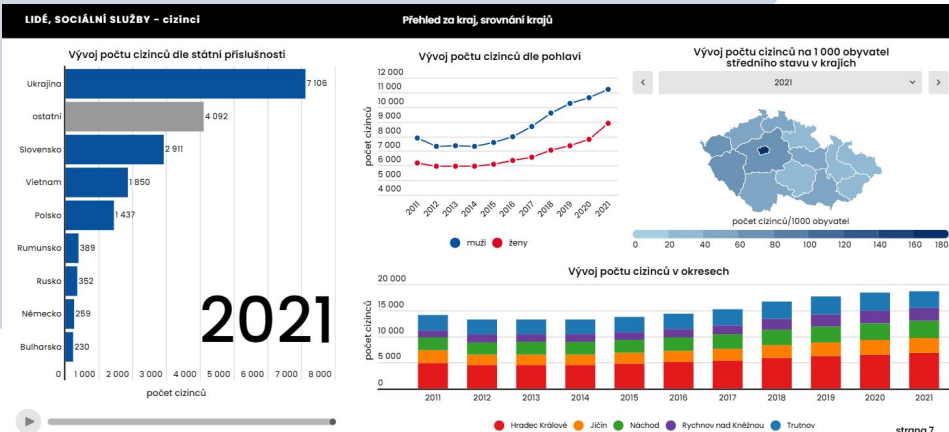

LIDÉ A SOCIÁLNÍ SLUŽBY