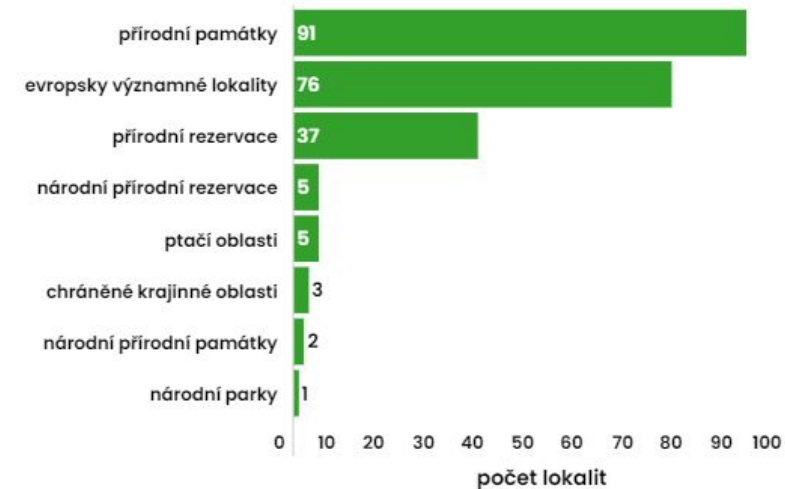

Chráněná území – počet