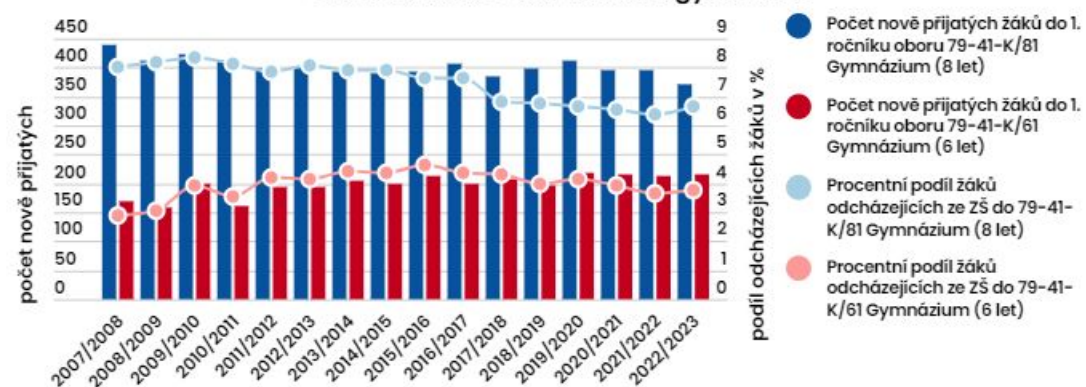

# DASHBOARDY – KOTLÍKOVÉ DOTACE

# LIDÉ A SOCIÁLNÍ SLUŽBY

ŠKOLSTVÍ A VÝZKUM

Základní a mateřské školy

strana 2

Vývoj počtu dětí a tříd v MŠ

Vývoj počtu žáků a tříd v ZŠ

Vývoj počtu žáků se zdravotním postižením na ZŠ

Odchod žáků ZŠ na víceletá gymnázia